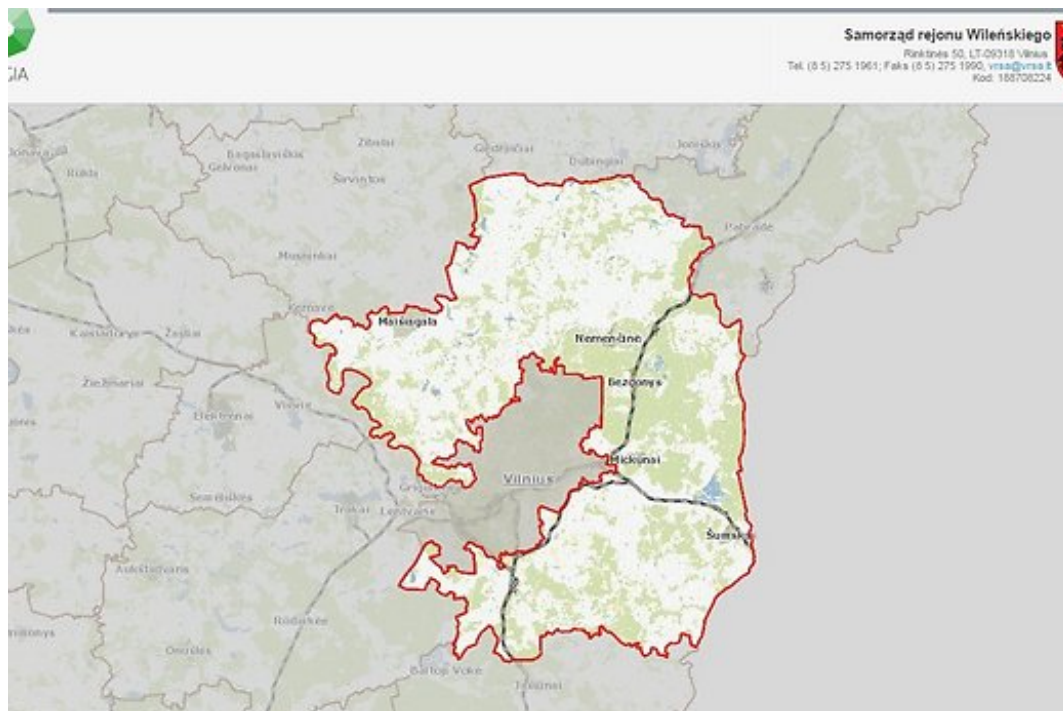

Regia - regionalny serwis geoinformacyjny. Już po polsku

 pl.delfi.lt/aktualia/litwa/regia-regionalny-serwis-geoinformacyjny-juz-po-polsku.d

pl.delfi.lt

wtorek, 17 maj 2016 r. 14:57

REGIA lub regionalny serwis geoinformacyjny jest wszechstronnym i wygodnym narzędziem stworzonym dla potrzeb samorządów – ich mieszkańców, urzędników i przedsiębiorców. REGIA ma na celu stworzenie dogodnych warunków do podejmowania decyzji opartych na położeniu geograficznym oraz ułatwianie wymiany informacji.

Regia

REGIA – to okno zawsze otwarte dla mieszkańców, w którym można szybko i łatwo uzyskać zrozumiałą informację o działalności samorządów oraz przyjętych przez nich decyzjach.

Na mapie REGIA mieszkańcy zawsze znajdą informację o interesujących ich nieruchomościach, adres i wartość wyszukiwanego obiektu oraz działające w nim przedsiębiorstwa, instytucje i organizacje.

Przedsiębiorstwa mogą wykorzystać mapę REGIA jako narzędzie reklamy własnej działalności, które pomoże skierować ewentualnych klientów do punktu sprzedaży poszukiwanych towarów lub usług.

Uwzględniając potrzeby samorządu, urzędnicy mogą tworzyć oraz publikować dane i informacje.